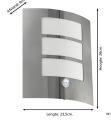

Tekniset tiedot Eglo Seinävalaisin City  
Ruostumaton Teräs | IP44 - Sopii 1x  
E27 - Liiketunnistin

[Näytä tuote](#)