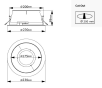

Tekniset tiedot Philips LED Alasvalo GreenSpace  
DN510B 15W 2100lm 120D - 840 Kylmä  
Valkoinen | 230mm - Odetnij 200mm

[Näytä tuote](#)

## Mitat

|                 |     |
|-----------------|-----|
| Korkeus (mm)    | 89  |
| Halkaisija (mm) | 230 |