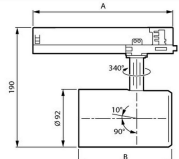

Trafo	Flux	CCT	Optic	A (mm)
PSU	205	840	HNB/HMB/HVB/HVVB/HOVL/HHOVL	158
	495	PW930	NB/MB/WB/VVB/OVL	162
DIA				251
DIA-VLC			All	253
WA				224

Tekniset tiedot Philips LED-kiskovalaistus GreenSpace Evo Projektori Valkoinen 30W 4000lm 41x80D - 830 Lämmin Valkoinen | Dali Himmennettävä

[Näytä tuote](#)

Yleistä tietoa

Tuotenumero:	251907
EAN	8720169590977
Valmistajakoodi	8720169590977
Merkki	Philips
Valmistaja	ST333T 39S/830 DIA-VLC WB WH481
Lamppuexpressin kattava takuu	5 vuotta
Keskimääräinen Elinikä (tunti)	50000

Tekniset tiedot

Teknologia	LED Sisällä
Teho	30W
Korvaa (Watt)	50
Lampun Jännite (V)	220-240
Himmennettävä	Kyllä, Dali
Värikoodi	830 Lämmin Valkoinen
Väriämpötila	3000 Lämmin Valkoinen
Värintoistoindeksi	80-89 - Hyvä värintoisto
Vaalea Väri	Valkoinen
Väriasetus	Yksivärinen
Valovirta (Lumen)	4000lm