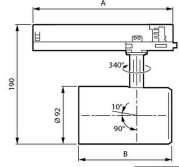

Työko	Flux	CCT	Optic	A (mm)
PSU	205	840	HNB/HMB/HVBR/HVBR/HOVL/HHOVL	158
	495	PW930	NBMB/WB/VVBR/OVL	162
DIA				251
DIA.VLC			All	253
WA				224

Tekniset tiedot Philips LED-kiskovalaistus GreenSpace Evo Projektori Valkoinen 31.5W 4000lm 41x80D - 830 Lämmin Valkoinen

[Näytä tuote](#)

Yleistä tietoa

Tuotenumero:	251906
EAN	8720169590960
Valmistajakoodi	8720169590960
Merkki	Philips
Valmistaja	ST333T 39S/830 PSU WB WH481
Lamppuexpressin kattava takuu	5 vuotta
Keskimääräinen Elinikä (tunti)	50000

Tekniset tiedot

Teknologia	LED Sisällä
Teho	31.5W
Korvaa (Watt)	50
Lampun Jännite (V)	220-240
Himmennettävä	Ei
Värikoodi	830 Lämmin Valkoinen
Väriämpötila	3000 Lämmin Valkoinen
Värintoistoindeksi	80-89 - Hyvä värintoisto
Vaalea Väri	Valkoinen
Väriasetus	Yksivärinen
Valovirta (Lumen)	4000lm