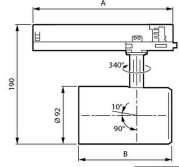

Työko	Flux	CCT	Optic	A (mm)
PSU	205	840	HNB/HMB/HVBR/HVBR/HOVL/HHOVL	158
	495	PW930	NB/MB/WB/VVBR/OVL	162
DIA				251
DIA.VLC			All	253
WA				224

Tekniset tiedot Philips LED-kiskovalaistus GreenSpace Evo Projektori Valkoinen 20.5W 2700lm 41x80D - 830 Lämmin Valkoinen

[Näytä tuote](#)

Yleistä tietoa

Tuotenumero:	251905
EAN	8720169590854
Valmistajakoodi	8720169590854
Merkki	Philips
Valmistaja	ST333T 27S/830 PSU WB WH481
Lamppuexpressin kattava takuu	5 vuotta
Keskimääräinen Elinikä (tunti)	50000

Tekniset tiedot

Teknologia	LED Sisällä
Teho	20.5W
Korvaa (Watt)	35
Lampun Jännite (V)	220-240
Himmennettävä	Ei
Värikoodi	830 Lämmin Valkoinen
Väriämpötila	3000 Lämmin Valkoinen
Värintoistoindeksi	80-89 - Hyvä värintoisto
Vaalea Väri	Valkoinen
Väriasetus	Yksivärinen
Valovirta (Lumen)	2700lm