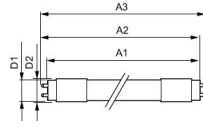

Tekniset tiedot Philips LED Tube T8 CorePro (UN) Ultra Output 15.5W 2400lm - 840 Kylmä Valkoinen | 120cm Korvaa 36W

[Näytä tuote](#)

Yleistä tietoa

Tuotenumero:	248765
EAN	8720169199989
Valmistajakoodi	8720169199989
Merkki	Philips
Valmistaja	CorePro LEDtube UN 1200mm UO 15.5W840 T8
Määrä bulkkipakkauksessa	20
Lamppuexpressin kattava takuu	3 vuotta
Energialuokka (EEL)	D
Keskimääräinen Elinikä (tunti)	50000
Lampun Jännite (V)	220-240

Tekniset tiedot

Teknologia	LED
Korvaa (Watt)	36
Teho	15.5W
Himmennettävä	Ei
Kanta	G13
Pyörivä	Ei
Värikoodi	840 Viileä Valkoinen
Väriämpötila	4000 Viileä Valkoinen
Värintoistoindeksi	80-89 - Hyvä värintoisto

Mitat

Pituus	120cm
Pituus (mm)	1213
Halkaisija (mm)	28

Miksi Lamppuexpress?

Euroopan **suurin valaistusspecialisti**

Henkilökohtaiset **tarjoukset**

Jopa **7 vuoden** takuu