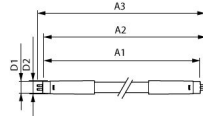

Tekniset tiedot Philips LED Putki T5 MASTER (HF) High Efficiency 11.5W 1700lm - 865 Päivänvalo Valkoinen | 85cm - Himmennettävä - Korvaa 21W

[Näytä tuote](#)

Yleistä tietoa

Tuotenumero:	248834
EAN	8720169163232
Valmistajakoodi	8720169163232
Merkki	Philips
Valmistaja	MAS LEDtube HF 900mm HE 11.5W 865 T5
Määrä bulkkipakkauksessa	10
Lamppuexpressin kattava takuu	5 vuotta
Energialuokka (EEL)	D
Keskimääräinen Elinikä (tunti)	60000
Lampun Jännite (V)	220-240

Tekniset tiedot

Teknologia	LED
Korvaa (Watt)	21
Teho	11.5W
Himmennettävä	Kyllä, himmennettävällä liitäntälaitteella
Kanta	G5
Pyörivä	Ei
Värikoodi	865 Päivänvalo
Väriämpötila	6500 Päivänvalo
Värintoistoindeksi	80-89 - Hyvä värintoisto

Vaalea Väri	Valkoinen
Väriasetus	Yksivärinen
Valovirta (Lumen)	1700lm
Valotehokkuus (Lm/W)	147
Tuotetyyppi	T5 LED loisteputki
Sensorin tyyppi	Ei sensoria

Lampun tiedot

Sisältää sytyttimen	Ei
Tarvitsee Liitäntälaitteen	Kyllä
Liitäntälaitte LED-loisteputkille	Elektroninen (HF)
LED-putken valon määrä	High Efficiency
Kuvun pinta	Matta
Kotelo	Lasi
Tuotesarja	Master

Mitat

Pituus	85cm
Pituus (mm)	863
Halkaisija (mm)	19

Miksi Lamppuexpress?

 Euroopan **suurin valaistusspecialisti**  Henkilökohtaiset **tarjoukset**

 Jopa **7 vuoden** takuu