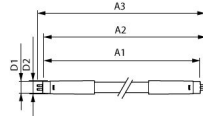

Tekniset tiedot Monipakkaus 10x Philips LED Tube T5 MASTER (HF) High Output 18.5W 2800lm - 865 Päivänvalo Valkoinen | 85cm - Himmennettävä - Korvaa 39W

[Näytä tuote](#)

Yleistä tietoa

Tuotenumero:	259131
EAN	8719157077842
Valmistajakoodi	8719157077842
Merkki	Philips
Valmistaja	Multipack 10x MAS LEDtube HF 900mm HO 18.5W 865 T5
Määrä bulkkipakkauksessa	10
Lamppuexpressin kattava takuu	5 vuotta
Energialuokka (EEL)	D
Keskimääräinen Elinikä (tunti)	60000
Lampun Jännite (V)	60-100

Tekniset tiedot

Teknologia	LED
Korvaa (Watt)	39
Teho	18.5W
Himmennettävä	Kyllä, himmennettävällä liitäntälaitteella
Kanta	G5
Pyörivä	Ei
Värikoodi	865 Päivänvalo
Väriämpötila	6500 Päivänvalo
Värintoistoindeksi	80-89 - Hyvä värintoisto

Vaalea Väri	Valkoinen
Väriasetus	Yksivärinen
Valovirta (Lumen)	2800lm
Valotehokkuus (Lm/W)	151
Tuotetyyppi	T5 LED loisteputki
Sensorin tyyppi	Ei sensoria

Lampun tiedot

Sisältää sytyttimen	Ei
Liitäntälaitte LED-loisteputkille	Elektroninen (HF)
LED-putken valon määrä	High Output
Kuvun pinta	Matta
Kotelo	Lasi
Tuotesarja	Master

Mitat

Pituus	85cm
Pituus (mm)	863
Halkaisija (mm)	19

Miksi Lamppuexpress?

Euroopan **suurin valaistusspecialisti**

Henkilökohtaiset **tarjoukset**

Jopa **7 vuoden** takuu