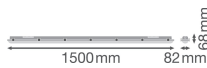

Tekniset tiedot Monipakkaus 6x Ledvance LED Loisteputkivalaisimet Vedenkestävä Kosteudenkestävä 46W 5750lm - 830 Lämmin Valkoinen | 150cm

[Näytä tuote](#)