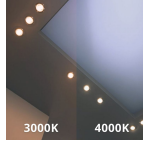

[Näytä tuote](#)

Yleistä tietoa

Tuotenumero:	256978
EAN	8719157068543
Valmistajakoodi	8719157068543
Merkki	Noxion
Valmistaja	Noxion LED Downlight Apollo V2.0 15W 1860lm 2CCT Cutout Ø200mm Frame Ø220mm Alu
Lamppuexpressin kattava takuu	6 vuotta
Keskimääräinen Elinikä (tunti)	100000

Tekniset tiedot

Kallistettava	Ei
Teknologia	LED Sisällä
Korvaa (Watt)	48
Teho	15W
Lampun Jännite (V)	220-240
Himmennettävä	Ei
Värikoodi	830 Lämmin Valkoinen, 840 Viileä Valkoinen
Väriämpötila	3000 Lämmin Valkoinen, 4000 Viileä Valkoinen
Värintoistoindeksi	80-89 - Hyvä värintoisto
Vaalea Väri	Valkoinen
Väriasetus	CCT