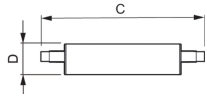

Tekniset tiedot Philips Corepro LED Lineair R7s 118mm
14W 2000lm - 840 Kylmä Valkoinen | Himmennettävä -
Korvaa 120W

[Näytä tuote](#)

Yleistä tietoa

Tuotenumero:	231200
EAN	8718696714065
Valmistajakoodi	71406500
Merkki	Philips
Valmistaja	CorePro LED linear D 14-120W R7S 118 840
Määrä bulkkipakkauksessa	1
Lamppuexpressin kattava takuu	2 vuotta
Energialuokka (EEL)	D
Energialuokka (EEL) entinen	A++
Keskimääräinen Elinikä (tunti)	15000

Tekniset tiedot

Teknologia	LED
Tuotetyyppi	R7s LED
Korvaa (Watt)	120
Teho	14W
Himmennettävä	Kyllä
Kanta	R7s
Värikoodi	840 Viileä Valkoinen
Väriämpötila	4000 Viileä Valkoinen
Värintoistoindeksi	80-89 - Hyvä värintoisto
Vaalea Väri	Valkoinen

Pituus (mm) 118

Halkaisija (mm) 29

Muoto Kaksipäinen

Miksi Lamppuexpress?

Euroopan **suurin valaistusspecialisti**

Henkilökohtaiset **tarjoukset**

Jopa **7 vuoden** takuu