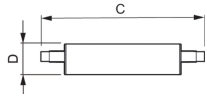

Tekniset tiedot Philips Corepro LED Lineair R7s 118mm
14W 2000lm - 830 Lämmin Valkoinen | Himmennettävä -
Korvaa 120W

[Näytä tuote](#)

Yleistä tietoa

| | |
|--------------------------------|------------------------------------------|
| Tuotenumero: | 230946 |
| EAN | 8718696714003 |
| Valmistajakoodi | 71400300 |
| Merkki | Philips |
| Valmistaja | CorePro LED linear D 14-120W R7S 118 830 |
| Määrä bulkkipakkauksessa | 10 |
| Lamppuexpressin kattava takuu | 2 vuotta |
| Energialuokka (EEL) | D |
| Energialuokka (EEL) entinen | A++ |
| Keskimääräinen Elinikä (tunti) | 15000 |

Tekniset tiedot

| | |
|--------------------|--------------------------|
| Teknologia | LED |
| Tuotetyyppi | R7s LED |
| Korvaa (Watt) | 120 |
| Lampun Jännite (V) | 220-240 |
| Teho | 14W |
| Himmennettävä | Kyllä |
| Kanta | R7s |
| Värikoodi | 830 Lämmin Valkoinen |
| Väriämpötila | 3000 Lämmin Valkoinen |
| Värintoistoindeksi | 80-89 - Hyvä värintoisto |

| | |
|------------|----------|
| EOC8 | 71400300 |
| Tuotesarja | CorePro |

Mitat

| | |
|-----------------|-------------|
| Pituus (mm) | 118 |
| Halkaisija (mm) | 29 |
| Muoto | Kaksipäinen |

Miksi Lamppuexpress?