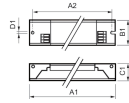

Product Details

Määrä bulkkipakkauksessa 12

Yleistä tietoa

Tuotenumero:	150666
EAN	8711500999726
Valmistajakoodi	91172500
Merkki	Philips
Valmistaja	HF-P 258 TL-D III 220-240V 50/60Hz IDC
Energialuokka (EEL)	A
Lamppuexpressin kattava takuu	1 vuosi

Tekniset tiedot

Teknologia	Tarvikkeet
Teho	0W
Liitäntälaite	Elektroninen (HF) ilman käynnistintä
Kuristin lampputyypille	TL-D
Keskimääräinen Elinikä (tunti)	0
Max Tehomäärä	58
Sopii lampputyypeille	TL-D
Himmennettävä	Ei
Valaisimen KytKentä	Wago 251