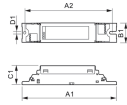

Tekniset tiedot Philips HF-S 254 TL5 II 220-240V 50/60Hz

[Näytä tuote](#)