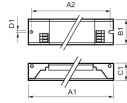

Tekniset tiedot Philips HF-S 236 TL-D II 220-240V
50/60Hz

[Näytä tuote](#)

Product Details

Määrä bulkkipakkauksessa 12

Yleistä tietoa

Tuotenumero:	180513
EAN	8711500999313
Valmistajakoodi	90553300
Merkki	Philips
Valmistaja	HF-S 218/236 TL-D II 220-240V 50/60Hz
Lamppuexpressin kattava takuu	1 vuosi