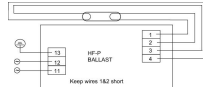

Tekniset tiedot Philips HF-P 154/155 TL5 HO/PLL III 220-240V IDC

[Näytä tuote](#)