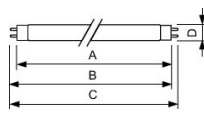

Tekniset tiedot Philips MASTER TL-D 58W - Keltainen | 150cm

[Näytä tuote](#)

Pituus	150cm
Sensorin tyyppi	Ei sensoria
Tuotetyyppi	TL-8 / T8 Loisteputket

## Mitat

Pituus (mm)	1500
Halkaisija (mm)	28