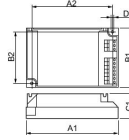

Tekniset tiedot Philips HF-P 218 PL-T/C III 220-240V for 2x18W

[Näytä tuote](#)

Product Details

Määrä bulkkipakkauksessa 12

Yleistä tietoa

Tuotenumero:	180414
EAN	8711500881038
Valmistajakoodi	83417800
Merkki	Philips
Valmistaja	HF-P 1/218 PL-T/C III 220-240V
Lamppuexpressin kattava takuu	1 vuosi