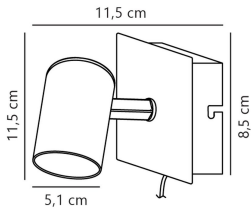

Tekniset tiedot Nordlux Frida Seinävalaisin Metallivalkoinen | Sopii GU10

[Näytä tuote](#)

Yleistä tietoa

| | |
|-------------------------------|---------------------------|
| Tuotenumero: | 253653 |
| EAN | 5701581477087 |
| Valmistajakoodi | 49801001 |
| Merkki | Nordlux |
| Valmistaja | Frida Wall Lamp White |
| Lamppuexpressin kattava takuu | 2 vuotta |

Tekniset tiedot

| | |
|---------------------|------------------------------|
| Teknologia | Valaisin ilman valonlähdettä |
| Lampun Jännite (V) | 220-240 |
| Himmennettävä | Ei |
| Soveltuu | GU10 |
| Sisältää Lampun | Ei |
| Lamppujen lukumäärä | 1 |
| Max Tehomäärä | 35 |
| Kallistettava | Kyllä |
| Asennus | Seinäasennus |
| Hätävalaistus | Ei |
| Tuotetyyppi | Retrofit Decorative Lighting |

Valaisin tiedot

Valaisimen KytKentä Cable

IP-Luokitus IP20

Valaisimen Väri Valkoinen

Kotelo Metalli

Tuotesarja Frida

Mitat

Pituus (mm) 115