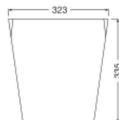

Yleistä tietoa

Tuotenumero:	257998
EAN	4099854618642
Valmistajakoodi	4099854618642
Merkki	Ledvance
Valmistaja	URBAN VLA P SET GLASS FROSTED LEDV
Määrä bulkkipakkauksessa	1

Tekniset tiedot

Hätävalaistus	Ei
Asennus	Post top
Valaisimen Väri	Läpinäkyvä
Tuotetyyppi	Accessory - Streetlight

Lampun tiedot

Tuotesarja	URBAN CLASSIC GLASS

Mitat

Pituus (mm)	323
Leveys (mm)	2