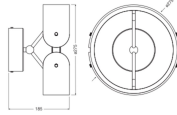

[Näytä tuote](#)

Yleistä tietoa

Tuotenumero:	262546
EAN	4099854611438
Merkki	Ledvance
Valmistaja	DECOR CURVE FELT WALL 20W 830 DG LEDV
Lamppuexpressin kattava takuu	5 vuotta
Keskimääräinen Elinikä (tunti)	30000

Tekniset tiedot

Teknologia	LED Sisällä
Lampun Jännite (V)	220-240
Teho	20W
Himmennettävä	Ei
Lamppujen lukumäärä	1
Värikoodi	830 Lämmin Valkoinen
Väriämpötila	3000 Lämmin Valkoinen
Värintoistoindeksi	80-89 - Hyvä värintoisto
Vaalea Väri	Valkoinen
Väriasetus	Yksivärinen
Valaistuskulma	100
Valovirta (Lumen)	530lm