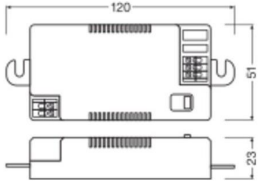

Tekniset tiedot Ledvance LED Driveri Surface Tasainen 27/220-240V/650 Sf FI

[Näytä tuote](#)

Characteristics

Tuotesarja SURFACE FLAT DRIVER

Yleistä tietoa

Tuotenumero:	250904
EAN	4099854292873
Valmistajakoodi	4099854292873
Merkki	Ledvance
Valmistaja	SURFACE FLAT DRIVER 27/220-240V/650 SF FL
Määrä bulkkipakkauksessa	10
Lamppuexpressin kattava takuu	5 vuotta

Tekniset tiedot

Teknologia	Tarvikkeet
Lampun Jännite (V)	220-240
Himmennettävä	Ei
Teho	27W
Lähtöjännite (V)	60
Max Tehomäärä	27
Sensorin tyyppi	Ei sensoria
Tuotetyyppi	Accessory - LED Driver

Mitat

Pituus (mm)	119
Leveys (mm)	51
Korkeus (mm)	24