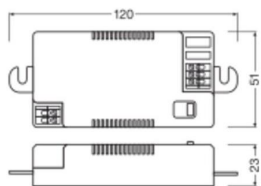

## Tekniset tiedot Ledvance LED Driveri Surface Tasainen 19/220-240/450 Sf FI

[Näytä tuote](#)

### Characteristics

Tuotesarja SURFACE FLAT DRIVER

### Yleistä tietoa

Tuotenumero:	250907
EAN	4099854292859
Valmistajakoodi	4099854292859
Merkki	Ledvance
Valmistaja	SURFACE FLAT DRIVER 19/220-240/450 SF FL
Määrä bulkkipakkauksessa	10
Lamppuexpressin kattava takuu	5 vuotta

## Mitat

---

Pituus (mm)	119
Leveys (mm)	51
Korkeus (mm)	24