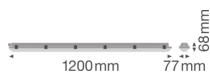

Tekniset tiedot Ledvance LED Loisteputkivalaisimet Vedenkestävä Kosteudenkestävä Value 20W 2400lm - 840 Kylmä Valkoinen | 120cm

[Näytä tuote](#)