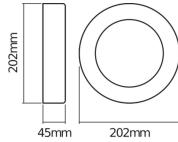

Tekniset tiedot Ledvance LED Seinä light Endura Tyyli Rengas Tumma Harmaa 13.5W - 830

[Näytä tuote](#)

Yleistä tietoa

Tuotenumero:	243613
EAN	4058075205215
Valmistajakoodi	4058075205215
Merkki	Ledvance
Valmistaja	ENDURA STYLE RING 13.5W DG LEDV
Lamppuexpressin kattava takuu	5 vuotta

Tekniset tiedot

Teknologia	LED Sisällä
Lampun Jännite (V)	220-240
Teho	13.5W
Himmennettävä	Ei
Sisältää Lampun	Kyllä
Värikoodi	830 Lämmin Valkoinen
Väriämpötila	3000 Lämmin Valkoinen
Värintoistoindeksi	80-89 - Hyvä värintoisto
Vaalea Väri	Valkoinen
Väriasetus	Yksivärinen
Valovirta (Lumen)	480lm
Valotehokkuus (Lm/W)	36