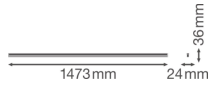

Tekniset tiedot Ledvance LED Loisteputkivalaisimet Linear Kompakti High Output 25W 2500lm - 830 Lämmin Valkoinen | 150cm

[Näytä tuote](#)

Yleistä tietoa

Tuotenumero:	234123
EAN	4058075106352
Valmistajakoodi	4058075106352
Merkki	Ledvance
Valmistaja	LN COMP HO 1500 25W/3000K
Lamppuexpressin kattava takuu	5 vuotta
Keskimääräinen Elinikä (tunti)	50000

Tekniset tiedot

Teknologia	LED Sisällä
Korvaa (Watt)	1x35
Teho	25W
Lampun Jännite (V)	220-240
Himmennettävä	Ei
Vaalea Väri	Valkoinen
Värikoodi	830 Lämmin Valkoinen
Väriämpötila	3000 Lämmin Valkoinen
Värintoistoindeksi	80-89 - Hyvä värintoisto
Väriasetus	Yksivärinen
Valovirta (Lumen)	2500lm
Valotehokkuus (Lm/W)	100
Tehokerroin	>0.90