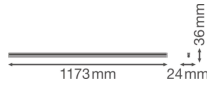

Tekniset tiedot Ledvance LED Loisteputkivalaisimet Linear Kompakti High Output 20W 2000lm - 840 Kylmä Valkoinen | 120cm

[Näytä tuote](#)