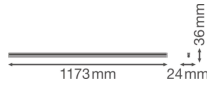

Tekniset tiedot Ledvance LED Loisteputkivalaisimet Linear Kompakti High Output 20W 2000lm - 830 Lämmin Valkoinen | 120cm

[Näytä tuote](#)