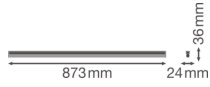

Tekniset tiedot Ledvance LED Loisteputkivalaisimet Linear Kompakti High Output 15W 1500lm - 840 Kylmä Valkoinen | 90cm

[Näytä tuote](#)

Yleistä tietoa

Tuotenumero:	234128
EAN	4058075106253
Valmistajakoodi	4058075106253
Merkki	Ledvance
Valmistaja	LN COMP HO 900 15W/4000K
Lamppuexpressin kattava takuu	5 vuotta
Keskimääräinen Elinikä (tunti)	50000

Tekniset tiedot

Teknologia	LED Sisällä
Korvaa (Watt)	1x21
Teho	15W
Lampun Jännite (V)	220-240
Himmennettävä	Ei
Vaalea Väri	Valkoinen
Värikoodi	840 Viileä Valkoinen
Väriämpötila	4000 Viileä Valkoinen
Värintoistoindeksi	80-89 - Hyvä värintoisto
Väriasetus	Yksivärinen
Valovirta (Lumen)	1500lm
Valotehokkuus (Lm/W)	100
Tehokerroin	>0.50