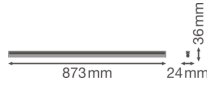

Tekniset tiedot Ledvance LED Loisteputkivalaisimet Linear Kompakti High Output 15W 1500lm - 830 Lämmin Valkoinen | 90cm

[Näytä tuote](#)

Yleistä tietoa

Tuotenumero:	234127
EAN	4058075106239
Valmistajakoodi	4058075106239
Merkki	Ledvance
Valmistaja	LN COMP HO 900 15W/3000K
Lamppuexpressin kattava takuu	5 vuotta
Keskimääräinen Elinikä (tunti)	50000

Tekniset tiedot

Teknologia	LED Sisällä
Korvaa (Watt)	1x21
Teho	15W
Lampun Jännite (V)	220-240
Himmennettävä	Ei
Vaalea Väri	Valkoinen
Värikoodi	830 Lämmin Valkoinen
Väriämpötila	3000 Lämmin Valkoinen
Värintoistoindeksi	80-89 - Hyvä värintoisto
Väriasetus	Yksivärinen
Valovirta (Lumen)	1500lm
Valotehokkuus (Lm/W)	100
Tehokerroin	>0.50