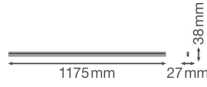

Tekniset tiedot Ledvance LED Loisteputkivalaisimet Linear Kompakti 20W
2000lm - 840 Kylmä Valkoinen | 120cm

[Näytä tuote](#)