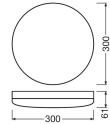

[Näytä tuote](#)

Yleistä tietoa

Tuotenumero:	231356
EAN	4058075062207
Valmistajakoodi	LVSFCC300830
Merkki	Ledvance
Valmistaja	Surface-C LED 300 24W/3000K IK10
Lamppuexpressin kattava takuu	5 vuotta
Keskimääräinen Elinikä (tunti)	50000
D-Mark	Kyllä

Tekniset tiedot

Teknologia	LED Sisällä
Korvaa (Watt)	2x26
Teho	24W
Lampun Jännite (V)	220-240
Himmennettävä	Ei
Värikoodi	830 Lämmin Valkoinen
Väriämpötila	3000 Lämmin Valkoinen
Värintoistoindeksi	80-89 - Hyvä värintoisto
Vaalea Väri	Valkoinen
Väriasetus	Yksivärinen