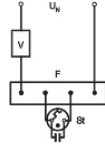

Yleistä tietoa

Tuotenumero:	112084
EAN	4050300333588
Valmistajakoodi	4050300333588
Merkki	Osram
Valmistaja	DULUX F 24W/840 2G10 FS1
Määrä bulkkipakkauksessa	10
Lamppuexpressin kattava takuu	1 vuosi
Energialuokka (EEL)	G
Energialuokka (EEL) entinen	A
Keskimääräinen Elinikä (tunti)	13000

Tekniset tiedot

Teknologia	Loisteputki
Teho	24W
Himmennettävä	Ei
Kanta	2G10 (4 nastaa)
Nastojen lukumäärä	4
Värikoodi	840 Viileä Valkoinen
Väriämpötila	4000 Viileä Valkoinen
Värintoistoindeksi	80-89 - Hyvä värintoisto