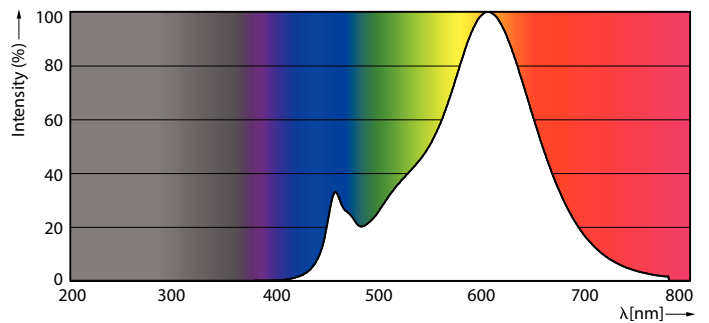

General uniform lighting - CorePro LEDcapsuleLV 1-10W G4 827micro

Spectral Power Distribution Colour - CorePro LEDcapsuleLV 1-10W G4
827micro