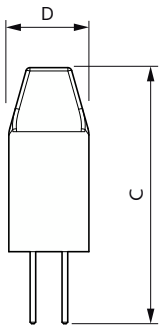

CorePro LEDcapsule LV

Merkinnät ja luokitukset

Energiatehokkuusluokka	F
Soveltuu korostusvalaistukseen	Ei
Energiankulutus kWh/1000 h	1 kWh
EPREL-rekisteröintinumero	1879165
CE-merkintä	Kyllä
RoHS-direktiivin mukainen	Kyllä
EyeComfort	Kyllä
Välkyntäarvo (PstLM)	1
Stroboskooppisen ilmiön arvo (SVM)	0,4
Ympäristön lämpötila	-20...+45 °C

Käyttökohteiden olosuhteet

voiko sitä käyttää suljetuissa valaisimissa?	No

Tuotetiedot

Tilaustuotteen nimi	CorePro LEDcapsuleLV 1-10W G4 827micro

Koko tuotenimi	CorePro LEDcapsuleLV 1-10W G4 827micro
Full EOC	872016930043900
Paikallisen koodin kuvaus	4724442
Tilaukkoodi	929003778902
Tuotekoodi (12NC)	929003778902
Paikallinen koodi	4724442
Osoittaja – määrä/pakkaus	1
EAN/UPC – tuote/kotelo	8720169300439
SAP-osoitaja – pakkauksia ulommassa	12
EAN/UPC – laatikko	8720169300446

Mittapiirros

Product	D	C
CorePro LEDcapsuleLV 1-10W G4 827micro	10 mm	30 mm