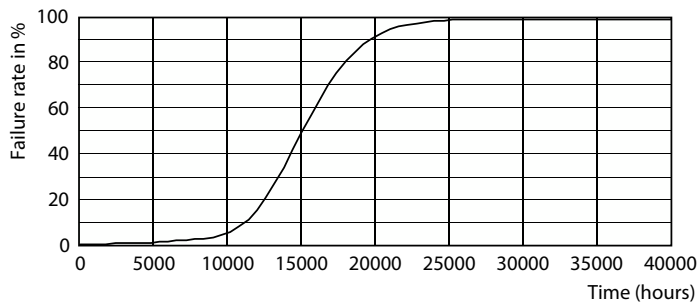

Käyttöikä

Life Expectancy Diagram