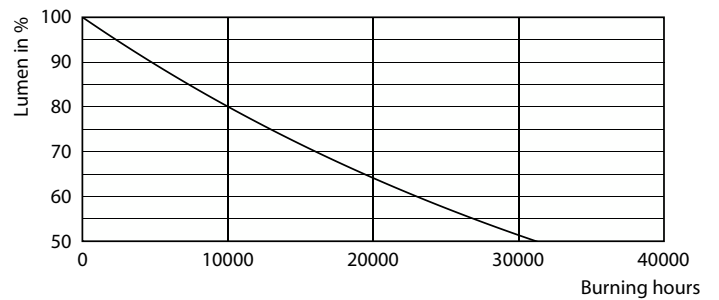

Lumen Maintenance Diagram - CorePro LEDcapsuleLV 1-10W G4 827micro