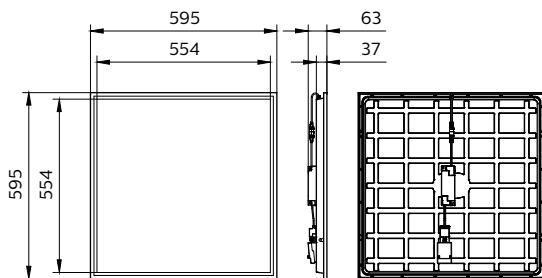

Hätätilakäyttö

Keskusastollinen turvavalaistus	Ei

Merkinnät ja luokitukset

Hehkulankatesti	Lämpötila 650 °C, kesto 30 s
Tulenarkuusmerkintä	Soveltuu asennettavaksi normaalisti syttyville pinnoille
CE-merkintä	Kyllä
ENEC-merkintä	ENEC-merkki

Fotobiologinen riski	Photobiological risk group 0 @200mm to EN62778
Fotobiologisen riskin tiedot	0,2 m
RoHS-direktiivin mukainen	Kyllä
Suorituskyvyn varmistava käyttölämpötila Tq	25 °C
Välkyntäarvo (PstLM)	1
Stroboskooppisen ilmiön arvo (SVM)	0,4
Ympäristön lämpötila	-10...+35 °C

Suorituskyky alussa (IEC-yhteensopiva)

Valovirran toleranssi	-10% / +10%
Alkuperäinen kromaattisuus	(0.38, 0.38) SDCM ≤3
Energiankulutuksen toleranssi	+/-10%

Suorituskyky ajan mittaan (IEC-yhteensopiva)

Ohjauslaitteen keskimääräinen vikaantumisaste 50 000 tunnin käyttöä aikana	5 %
Valovirta keskimääräisen 50 000 tunnin käyttöä aikana*	L90
Valovirta keskimääräisen 100 000 tunnin käyttöä aikana*	L80

Tuotetiedot

Tilaustuotteen nimi	RC132V G6 36S/840 PSU W60L60 OC
Koko tuotenimi	RC132V G6 36S/840 PSU W60L60 OC
Full EOC	872016973512599
Paikallisen koodin kuvaus	4151444
Tilauuskoodi	911401890585
Tuotekoodi (12NC)	911401890585
Paikallinen koodi	4151444
Osoittaja – määrä/pakkaus	1
EAN/UPC - tuote/kotelo	8720169735125
SAP-osoitaja – pakkauksia ulomassa	4
EAN/UPC – laatikko	8720169735279

Mittapiirros