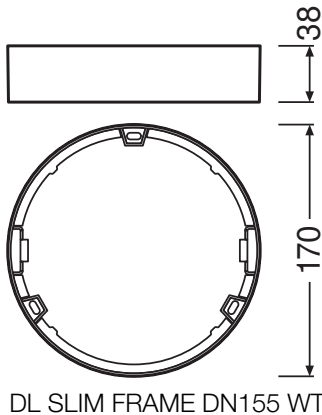

TUOTESELOSTE

DL SLIM FRAME DN 155 WT

DOWNLIGHT SLIM ROUND FRAME | Pinta-asennuskehys, pyöreä

Käyttökohteet

- Yleisvalaistus
- Julkiset alueet
- Porraskäytävät
- Käytävät
- Aulat
- Myymälät

Tuote-edut

- Kaapeliläpivienti kytkentäkotelon sivulla, kotelolla matala profiili
- Helppo asennus mukana toimitetun porausmallin ansiosta

Tuoteominaisuudet

- Matala asennussyvyys
- Lujaa polykarbonaattikotelo
- Asennustarvikkeet mukana toimituksessa

TEKNISET TIEDOT

MITAT JA PAINO

Halkaisija	170,0 mm
Korkeus	38 mm
Tuotteen paino	50,00 g

DL SLIM FRAME DN155 WT

LATAUKSET

Dokumentit ja sertifiikatit	Dokumentin nimi
 User instruction	User Instruction DL Slim Frame Round

LOGISTISET TIEDOT

Tuotekoodi	Pakkausyksikkö (kpl/yksikkö)	Mitat (pituus x leveys x korkeus)	Kokonaispaino	Lukumäärä
4058075079175	Yksikköpakkaus 1	43 mm x 180 mm x 180 mm	101.00 g	1.39 dm ³
4058075079182	Kuljetuslaatikko 6	280 mm x 190 mm x 200 mm	794.00 g	10.64 dm ³