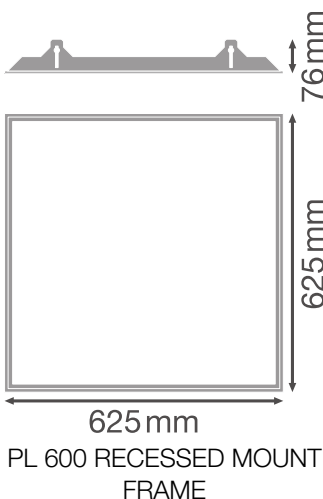

TUOTESELOSTE

PANEL 600 RECESSED MOUNT FRAME

RECESSED MOUNT FRAME | Uppoasennuskehykset moduulivalaisimille

Tuote-edut

- Saumaton pinta-asennus kipsi-, puu- ja metallikattopintoihin, joiden paksuus on 8-30 cm

Tuoteominaisuudet

- Pursotettu alumiinikehys

TEKNISET TIEDOT

MITAT JA PAINO

Pituus	625 mm
Leveys	625 mm
Korkeus	76 mm
Tuotteen paino	1400,00 g

MATERIAALIT & VÄRIT

Tuotteen väri	valkoinen
---------------	-----------

KÄYTTÖ & KIINNITYS

Kiinnitystapa	Upotettu
Asennuspaikka	Kattoon

LATAUKSET

Dokumentit ja sertifikaatit	Dokumentin nimi
 User instruction	PANEL RECESSED MOUNT FRAME

LOGISTISET TIEDOT

Tuotekoodi	Pakkausyksikkö (kpl/yksikkö)	Mitat (pituus x leveys x korkeus)	Kokonaispaino	Lukumäärä
4058075402881	Yksikköpakkaus 1	647 mm x 102 mm x 638 mm	1492.00 g	42.10 dm ³
4058075402898	Kuljetuslaatikko 2	667 mm x 222 mm x 665 mm	4030.00 g	98.47 dm ³