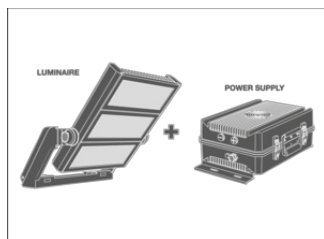

Dokumentit ja sertifikaatit	Dokumentin nimi	
PDF	Declarations Of Conformity UKCA	FL MAX
PDF	Declarations Of Conformity UKCA	FL MAX LUM P and POWER SUPPLY P

LOGISTISET TIEDOT

Tuotekoodi	Pakkausyksikkö (kpl/yksikkö)	Mitat (pituus x leveys x korkeus)	Kokonaispaino	Lukumäärä
4058075580732	Kuljetuslaatikko 1	502 mm x 353 mm x 222 mm	11390.00 g	39.34 dm³

Mainittu tuotekoodi kertoo pienimmän tilattavissa olevan tuotemäärän. Yksi toimitusyksikkö voi sisältää yhden tai useampia tuotteita. Kun teet tilausta, ilmoita määräksi yksi tai useampi toimitusyksikkö.

TUOTEPERHEEN LISÄTIEDOT