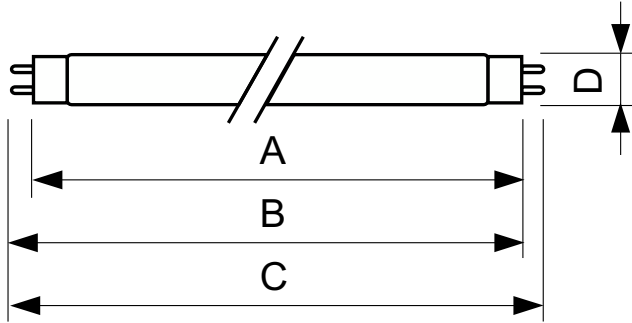

Tuotetiedot

Yleistä tietoa	
Kanta	G13 [Medium Bi-Pin Fluorescent]
Käyttöikä, vikaantumisprosentti 50 % (nim.)	15 000 tuntia
Valaistuksen tekniset tiedot	
Värikoodi	150
Valovirta	25 lm
Värimerkki	Punainen (HO)
Käyttö- ja sähkö tiedot	
Virrankulutus	18,0 W
Lampun virta (nim.)	0,360 A
Jännite (nim.)	59 V
Jännite (nim.)	59 V

Ohjausjärjestelmät ja himmennys	
Himmennettävä	Kyllä
Mekaaniset tiedot ja runko	
Hehkulampun muoto	T8
Merkinnät ja luokitukset	
Elohopeapitoisuus (Hg) (nim.)	13,0 mg
Energiankulutus kWh/1000 h	26 kWh
Tuotetiedot	
Tilastuotteen nimi	TL-D Colored 18W Red 1SL/25
Koko tuotenimi	TL-D Colored 18W Red 1SL/25
Full EOC	871150072684140
Paikallisen koodin kuvaus	4922911
Tilaukoodi	928048001505

Mittapiirros

Product	D (max)	A (max)	B (max)	B (min)	C (max)
TL-D Colored 18W Red 1SL/25	28,0 mm	589,8 mm	596,9 mm	594,5 mm	604,0 mm

Valonjakotiedot

Spectral Power Distribution Colour - TL-D Colored 18W Red 1SL/25