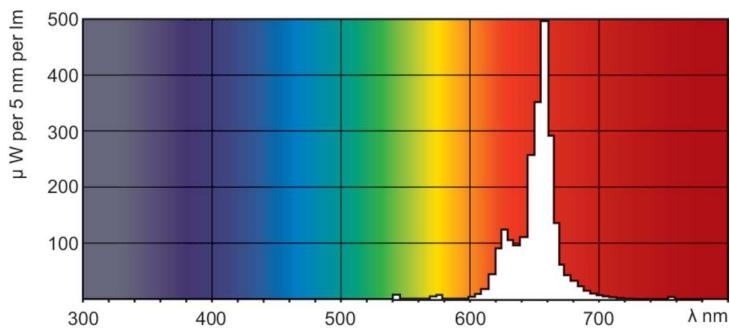

Ohjausjärjestelmät ja himmennys	
Himmennettävä	Kyllä
Mekaaniset tiedot ja runko	
Hehkulampun muoto	T8
Merkinnät ja luokitukset	
Elohopeapitoisuus (Hg) (nim.)	13,0 mg
Energiankulutus kWh/1000 h	26 kWh
Tuotetiedot	
Tilastuotteen nimi	TL-D Colored 18W Red 1SL/25
Koko tuotenimi	TL-D Colored 18W Red 1SL/25
Full EOC	871150072684140
Paikallisen koodin kuvaus	4922911
Tilaukoodi	928048001505

Mittapiirros

Product	D (max)	A (max)	B (max)	B (min)	C (max)
TL-D Colored 18W Red 1SL/25	28,0 mm	589,8 mm	596,9 mm	594,5 mm	604,0 mm

Valonjakotiedot

Spectral Power Distribution Colour - TL-D Colored 18W Red 1SL/25