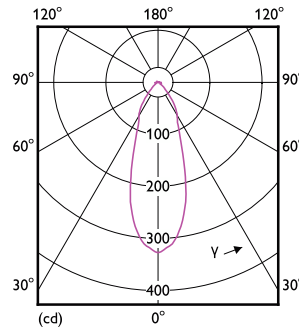

Mittapiirros

Product	D	C
CoreProLEDspot ND2.8-40W R50 E14 827 36D	50 mm	84 mm

Valonjakotiedot

Spectral Power Distribution Colour - CoreProLEDspot ND2.8-40W R50 E14 827 36D

Light Distribution Diagram - CoreProLEDspot ND2.8-40W R50 E14 827 36D