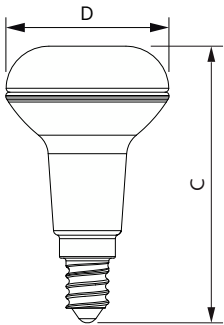

CorePro LEDspot -heijastimet

Ohjausjärjestelmät ja himmennys

Himmennettävä	Ei

Mekaaniset tiedot ja runko

Lampun pinta	Kirkas
Hehkulampun muoto	R50 [R 50 mm]

Merkinnät ja luokitukset

Energiatohokkuusluokka	F
Soveltuu korostusvalaistukseen	Kyllä
Energiankulutus kWh/1000 h	3 kWh
EPREL-rekisteröintinumero	397641
EyeComfort	Kyllä

Tuotetiedot

Tilastuotteen nimi	CoreProLEDspot ND2.8-40W R50 E14 827 36D
Koko tuotenimi	CoreProLEDspot ND2.8-40W R50 E14 827 36D
Full EOC	871869681175700
Paikallisen koodin kuvaus	4720343
Tilauuskoodi	81175700
Tuotekoodi (12NC)	929001891102
Paikallinen koodi	4720343
SAP-osoittaja – määrä/pakkaus	1
EAN/UPC - tuote/kotelo	8718696811757
SAP-osoittaja – pakkauksia ulommassa	6
EAN/UPC – laatikko	8718696811764

Mittapiirros

Product	D	C
CoreProLEDspot ND2.8-40W R50 E14 827 36D	50 mm	84 mm