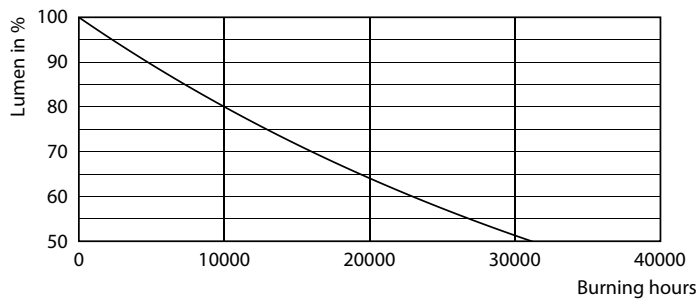

CorePro LEDspot -heijastimet

Valonjakotiedot

Accent Lighting Spots - CoreProLEDspot ND2.8-40W R50 E14 827 36D

Käyttöikä

Lumen Maintenance Diagram - CoreProLEDspot ND2.8-40W R50 E14 827 36D