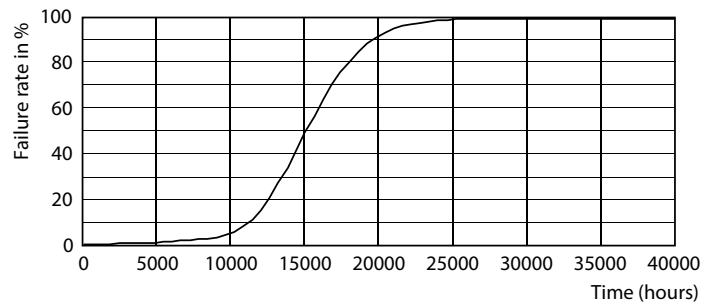

Life Expectancy Diagram - CoreProLEDspot ND2.8-40W R50 E14 827 36D