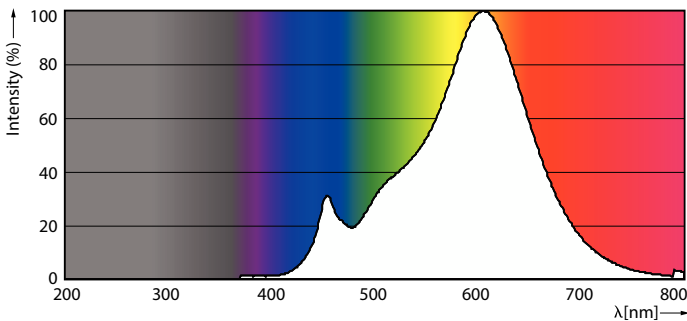

Valonjakotiedot

Spectral Power Distribution Colour - CoreProLEDspot ND2.8-40W R50 E14 827 36D