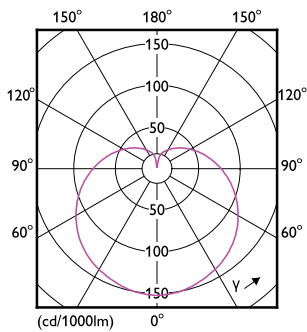

Valonjakotiedot

Light Distribution Diagram - CorePro lustre ND 7-60W E27 827 P48 FR