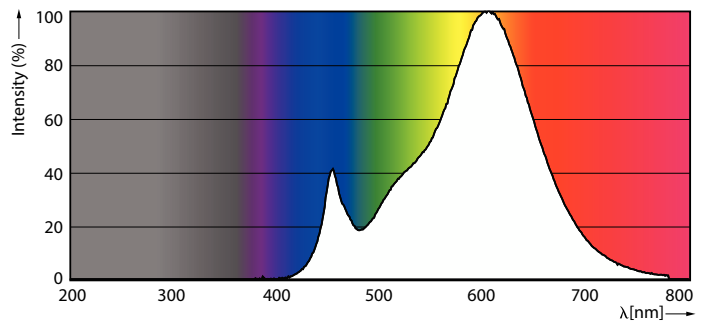

Spectral Power Distribution Colour - CorePro lustre ND 7-60W E27 827 P48 FR