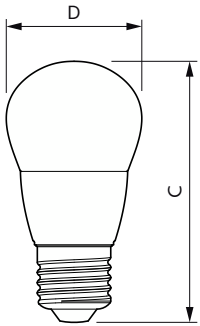

CorePro LEDcandle

Mekaaniset tiedot ja runko

Lampun pinta	Matta
Hehkulampun muoto	P48 [P 48 mm]

Merkinnät ja luokitukset

Energiatohokkuusluokka	E
Energiankulutus kWh/1000 h	7 kWh
EPREL-rekisteröintinumero	453213
EyeComfort	Kyllä

Tuotetiedot

Tilaustuotteen nimi	CorePro lustre ND 7-60W E27 827 P48 FR

Koko tuotenimi	CorePro lustre ND 7-60W E27 827 P48 FR
Full EOC	871951431302600
Paikallisen koodin kuvaus	4725511
Tilaukoodi	31302600
Tuotekoodi (12NC)	929002973002
Paikallinen koodi	4725511
SAP-osoittaja – määrä/pakkaus	1
EAN/UPC – tuote/kotelo	8719514313026
SAP-osoittaja – pakkauksia ulommassa	10
EAN/UPC – laatikko	8719514313033

Mittapiirros

Product	D	C
CorePro lustre ND 7-60W E27 827 P48 FR	48 mm	95 mm