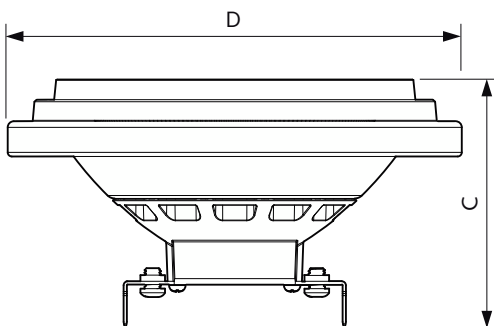

SAP-osoittaja – pakkauksia ulomassa	6
-------------------------------------	---

EAN/UPC – laatikko	8719514333901
--------------------	---------------

Mittapiirros

Product	D	C
MAS ExpertColor 14.8-75W 940 AR111 45D	111 mm	61 mm