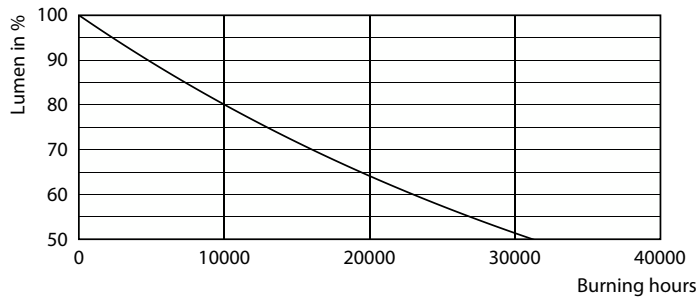

Käyttöikä

Lumen Maintenance Diagram - CorePro LEDBulbND10.5-100W E27A60
840CLG