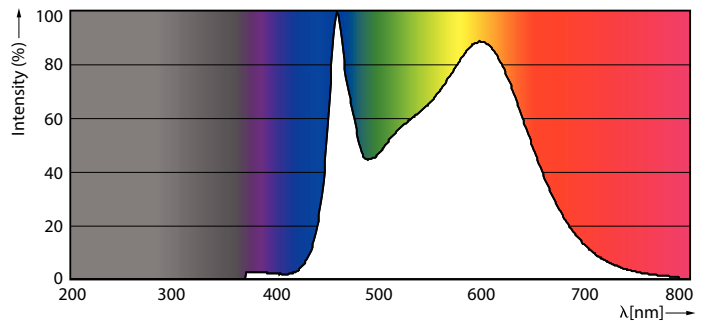

General uniform lighting - CorePro LEDBulbND10.5-100W E27A60 840CLG

Spectral Power Distribution Colour - CorePro LEDBulbND10.5-100W E27A60
840CLG