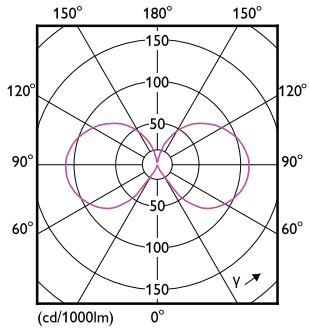

CorePro Glass LED -lamput

Valonjakotiedot

Light Distribution Diagram - CorePro LEDBulbND10.5-100W E27A60
840CLG