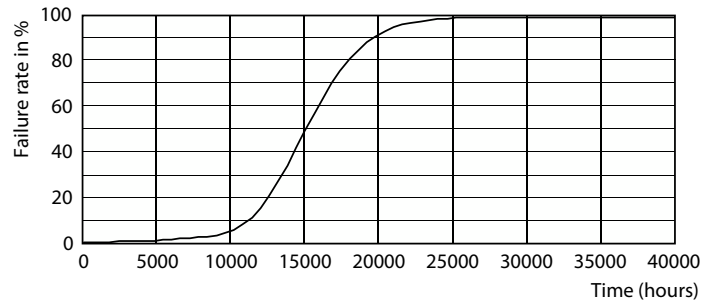

Life Expectancy Diagram - CorePro LEDBulbND10.5-100W E27A60 840CLG