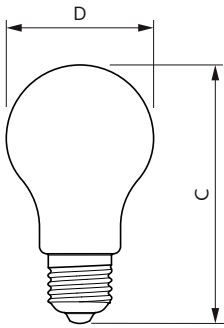

CorePro Glass LED -lamput

Ohjausjärjestelmät ja himmennys

Himmennettävä	Ei

Mekaaniset tiedot ja runko

Lampun pinta	Kirkas
Hehkulampun muoto	A60 [A 60 mm]

Merkinnät ja luokitukset

Energiatehokkuusluokka	D
Energiankulutus kWh/1000 h	11 kWh
EPREL-rekisteröintinumero	387430

Tuotetiedot

Tilaustuotteen nimi	CorePro LEDBulbND10.5-100W E27A60 840CLG

Koko tuotenimi	CorePro LEDBulbND10.5-100W E27A60 840CLG
Full EOC	871951434710600
Paikallisen koodin kuvaus	4725364
Tilauskoodi	34710600
Tuotekoodi (12NC)	929002026292
Paikallinen koodi	4725364
SAP-osoittaja – määrä/pakkaus	1
EAN/UPC – tuote/kotelo	8719514347106
SAP-osoittaja – pakkauksia ulommassa	10
EAN/UPC – laatikko	8719514347113

Mittapiirros

Product	D	C
CorePro LEDBulbND10.5-100W E27A60 840CLG	60 mm	104 mm