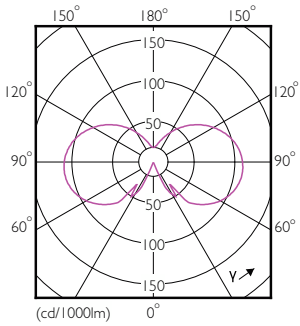

CorePro GLASS LED -kynttilälamput ja muut lamput lasikuvulla

Valonjakotiedot

Light Distribution Diagram - CorePro LEDLusterND4.3-40W E27 827P45FRG