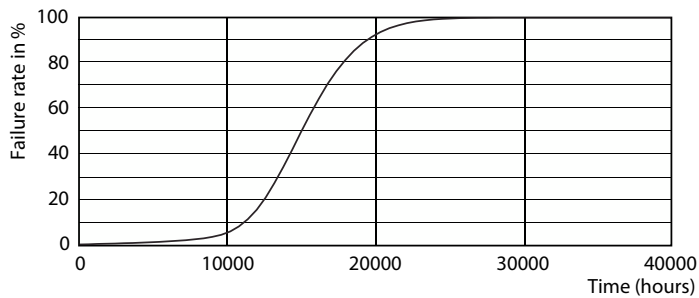

Käyttöikä

Life Expectancy Diagram - CorePro LEDLusterND4.3-40W E27 827P45FRG