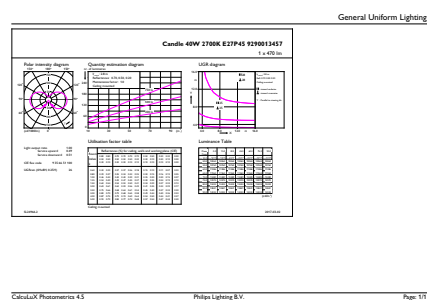

Mittapiirros

Product	D	C
CorePro LEDLusterND4.3-40W E27 827P45FRG	45 mm	78 mm

Valonjakotiedot

Spectral Power Distribution Colour - CorePro LEDLusterND4.3-40W E27 827P45FRG

General uniform lighting - CorePro LEDLusterND4.3-40W E27 827P45FRG