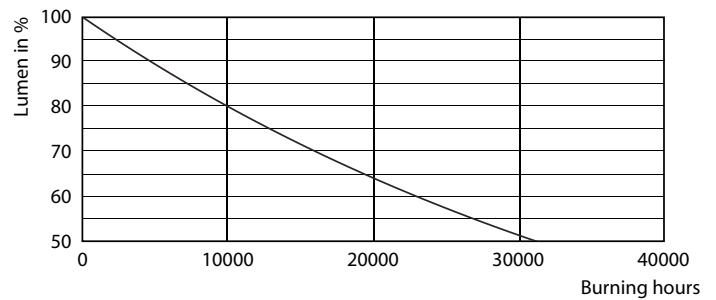

Lumen Maintenance Diagram - CorePro LEDLusterND4.3-40W E27 827P45FRG