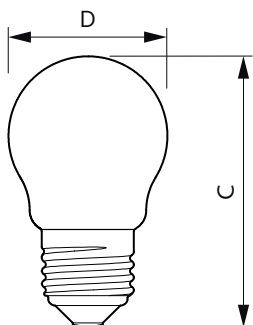

Mittapiirros

Product	D	C
CorePro LEDLusterND4.3-40W E27 827P45FRG	45 mm	78 mm

Valonjakotiedot

Spectral Power Distribution Colour - CorePro LEDLusterND4.3-40W E27 827P45FRG

General uniform lighting - CorePro LEDLusterND4.3-40W E27 827P45FRG