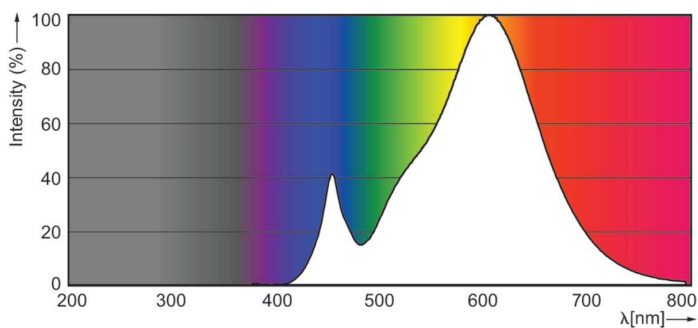

Valonjakotiedot

Spectral Power Distribution Colour - CorePro LEDLusterND4.3-40W E27 827P45FRG