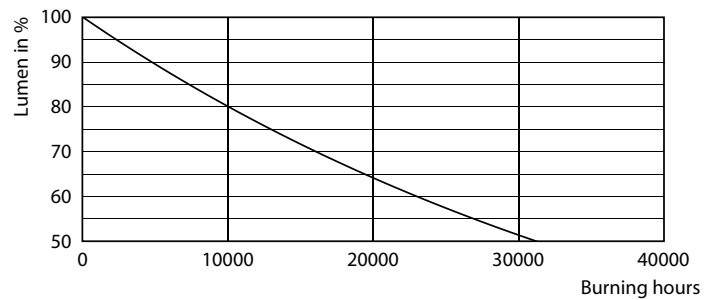

Lumen Maintenance Diagram - CorePro LEDLusterND4.3-40W E27 827P45CLG