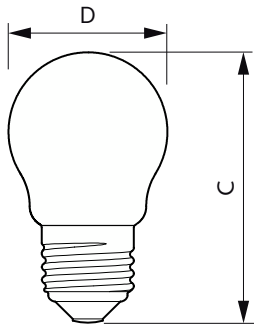

Mittapiirros

Product	D	C
CorePro LEDLusterND4.3-40W E27 827P45CLG	45 mm	82 mm

Valonjakotiedot

Spectral Power Distribution Colour - CorePro LEDLusterND4.3-40W E27 827P45CLG

Light Distribution Diagram - CorePro LEDLusterND4.3-40W E27 827P45CLG