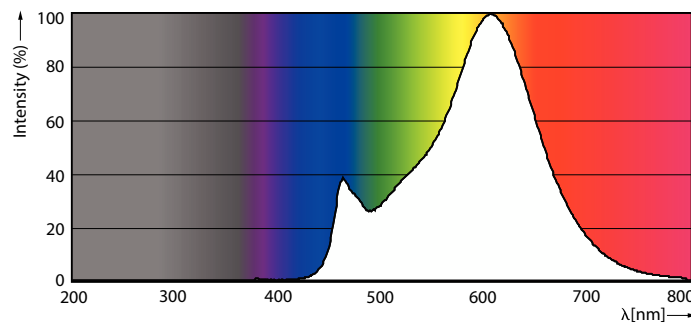

Valonjakotiedot

Spectral Power Distribution Colour - CorePro LEDLusterND4.3-40W E27 827P45CLG