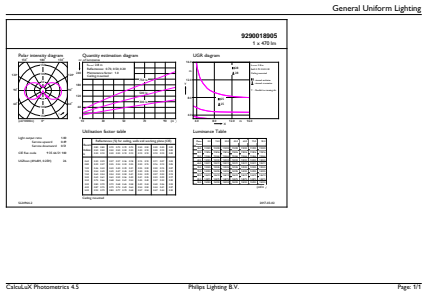

CorePro GLASS LED -kynttilälamput ja muut lamput lasikuvulla

Valonjakotiedot

General uniform lighting - CorePro LEDLusterND4.3-40W E27 827P45CLG