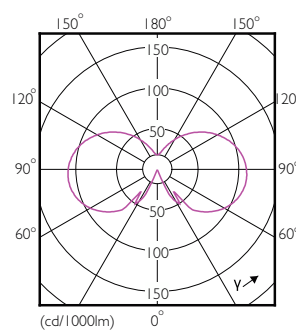

Mittapiirros

Product	D	C
CorePro LEDLusterND4.3-40W E27 827P45CLG	45 mm	82 mm

Valonjakotiedot

Spectral Power Distribution Colour - CorePro LEDLusterND4.3-40W E27 827P45CLG

Light Distribution Diagram - CorePro LEDLusterND4.3-40W E27 827P45CLG