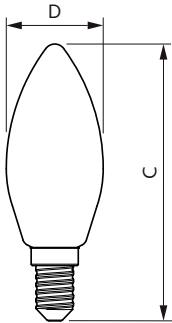

CorePro GLASS LED -kynttilälamput ja muut lamput lasikuvulla

Lampun virta (nim.)	50 mA
Vastaa teholtaan	60 W
Syttymisaika (nim.)	0,5 s
Lämpenemisaika valotehoon 60 %	0.5 s
Tehokerroin (murtoluku)	0.55
Jännite (nim.)	220-240 V

Käyttölämpötila

T-Case, maksimi (nim.)	55 °C

Ohjausjärjestelmät ja himmennys

Himmennettävä	Ei

Mekaaniset tiedot ja runko

Lampun pinta	Kirkas
Hehkulampun muoto	B35 [B 35 mm]

Merkinnät ja luokitukset

Energiatehokkuusluokka	E
Energiankulutus kWh/1000 h	7 kWh

EPREL-rekisteröintinumero	387441
EyeComfort	Kyllä

Tuotetiedot

Tilaustuotteen nimi	CorePro LEDCandle ND6.5-60W B35E14827CLG
Koko tuotenimi	CorePro LEDCandle ND6.5-60W B35E14827CLG
Full EOC	871951434746500
Paikallisen koodin kuvaus	4725445
Tilauskoodi	34746500
Tuotekoodi (12NC)	929002028092
Paikallinen koodi	4725445
SAP-osoittaja – määrä/pakkaus	1
EAN/UPC - tuote/kotelo	8719514347465
SAP-osoittaja – pakkauksia ulomassa	10
EAN/UPC – laatikko	8719514347472

Mittapiirros

Product	D	C
CorePro LEDCandle ND6.5-60W B35E14827CLG	35 mm	97 mm