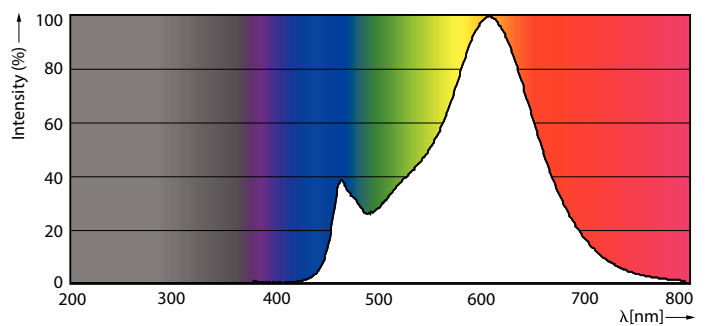

Spectral Power Distribution Colour - CorePro LEDCandle ND6.5-60W B35E14827CLG