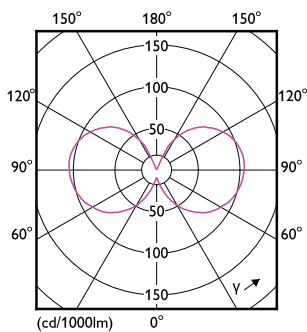

Valonjakotiedot

Light Distribution Diagram - CorePro LEDCandle ND6.5-60W B35E14827CLG