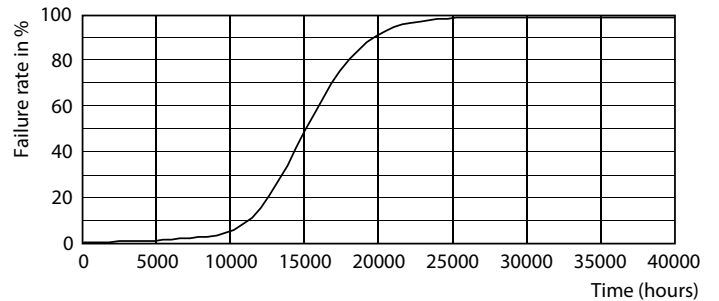

Life Expectancy Diagram - CorePro LEDCandle ND6.5-60W B35E14827CLG