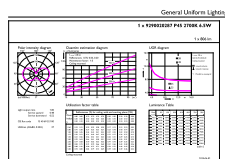

Valonjakotiedot

Spectral Power Distribution Colour - CorePro LEDLusterND6.5-60W P45 E14827FRG