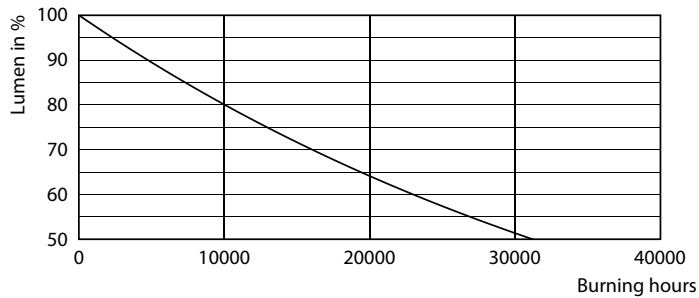

Käyttöikä

Lumen Maintenance Diagram - CorePro LEDLusterND6.5-60W P45 E14827FRG