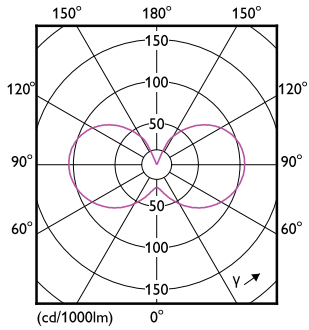

CorePro GLASS LED -kynttilälamput ja muut lamput lasikuvulla

Valonjakotiedot

Light Distribution Diagram - CorePro LEDLusterND6.5-60W P45 E14827FRG