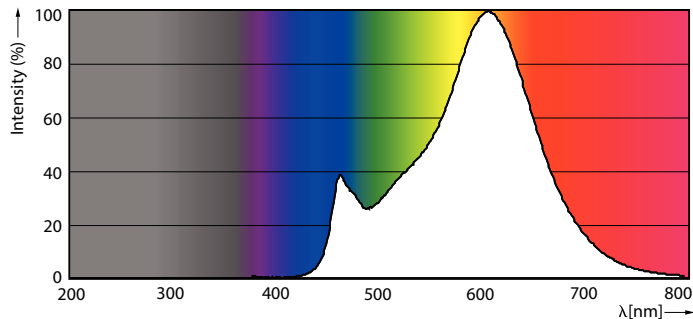

Spectral Power Distribution Colour - CorePro LEDLusterND6.5-60W P45 E14827FRG