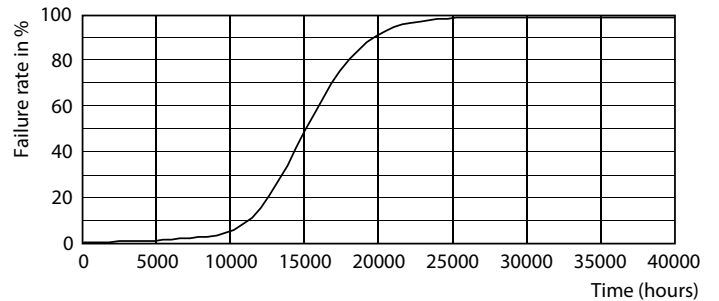

Life Expectancy Diagram - CorePro LEDLusterND6.5-60W P45 E14827FRG