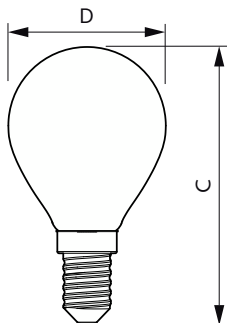

CorePro GLASS LED -kynttilälamput ja muut lamput lasikuvulla

Lampun virta (nim.)	50 mA
Vastaa teholtaan	60 W
Syttymisaika (nim.)	0,5 s
Lämpenemisaika valotehoon 60 %	0,5 s
Tehokerroin (murtoluku)	0,55
Jännite (nim.)	220-240 V

Käyttölämpötila

T-Case, maksimi (nim.)	55 °C

Ohjausjärjestelmät ja himmennys

Himmennettävä	Ei

Mekaaniset tiedot ja runko

Lampun pinta	Matta
Hehkulampun muoto	P45

Merkinnät ja luokitukset

Energiatehokkuusluokka	E
Energiankulutus kWh/1000 h	7 kWh

EPREL-rekisteröintinumero	387448
EyeComfort	Kyllä

Tuotetiedot

Tilastuotteen nimi	CorePro LEDLusterND6.5-60W P45 E14827FRG
Koko tuotenimi	CorePro LEDLusterND6.5-60W P45 E14827FRG
Full EOC	871951434760100
Paikallisen koodin kuvaus	4725504
Tilaukoodi	929002028792
Tuotekoodi (12NC)	929002028792
Paikallinen koodi	4725504
SAP-osoittaja – määrä/pakkaus	1
EAN/UPC - tuote/kotelo	8719514347601
SAP-osoittaja – pakkauksia ulomassa	10
EAN/UPC – laatikko	8719514347618

Mittapiirros

Product	D	C
CorePro LEDLusterND6.5-60W P45 E14827FRG	45 mm	80 mm