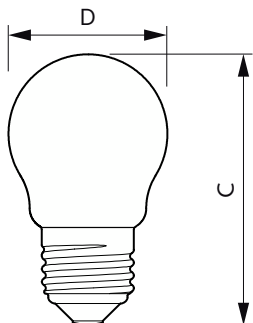

MASTER Value GLASS LED -lamput

Lampun virta (nim.)	20 mA
Vastaa teholtaan	40 W
Syttymisaika (nim.)	0,5 s
Lämpenemisaika valotehoon 60 %	0.5 s
Tehokerroin (murtoluku)	0.7
Jännite (nim.)	220-240 V

Käyttölämpötila

T-Case, maksimi (nim.)	80 °C

Ohjausjärjestelmät ja himmennys

Himmennettävä	Vain tiettyjen himmentimien kanssa

Mekaaniset tiedot ja runko

Lampun pinta	Kirkas
Hehkulampun muoto	P45 [P 45 mm]

Merkinnät ja luokitukset

Energiatohokkuusluokka	D
Energiankulutus kWh/1000 h	4 kWh

EPREL-rekisteröintinumero	574373
EyeComfort	Kyllä

Tuotetiedot

Tilastuotteen nimi	MAS VLE LEDLusterD3.4-40W E27 P45 927CLG
Koko tuotenimi	MASTER VLE LEDLusterD3.4-40W E27 P45 927CLG
Full EOC	871951435551400
Paikallisen koodin kuvaus	4725405
Tiluskoodi	35551400
Tuotekoodi (12NC)	929003060402
Paikallinen koodi	4725405
SAP-osoittaja – määrä/pakkaus	1
EAN/UPC - tuote/kotelo	8719514355514
SAP-osoittaja – pakkauksia ulomassa	10
EAN/UPC – laatikko	8719514355521

Mittapiirros

Product	D	C
MAS VLE LEDLusterD3.4-40W E27 P45 927CLG	45 mm	78 mm