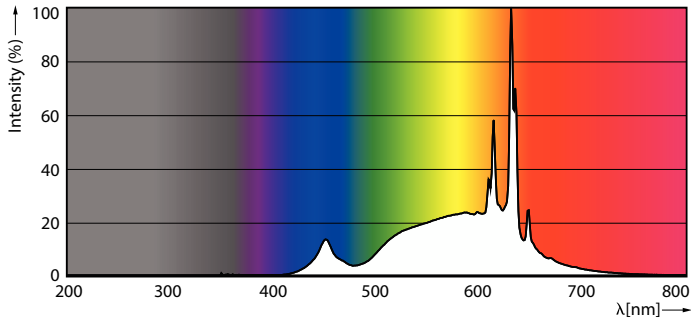

MASTER Value GLASS LED -lamput

Valonjakotiedot

Spectral Power Distribution Colour - MAS VLE LEDLusterD3.4-40W E27 P45 927CLG