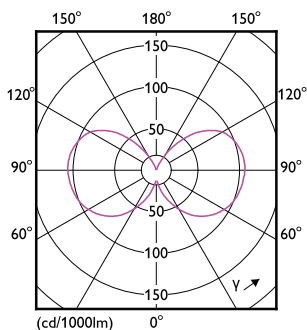

Valonjakotiedot

Light Distribution Diagram - MAS VLE LEDLusterD3.4-40W E27 P45 927CLG

General uniform lighting - MAS VLE LEDLusterD3.4-40W E27 P45 927CLG