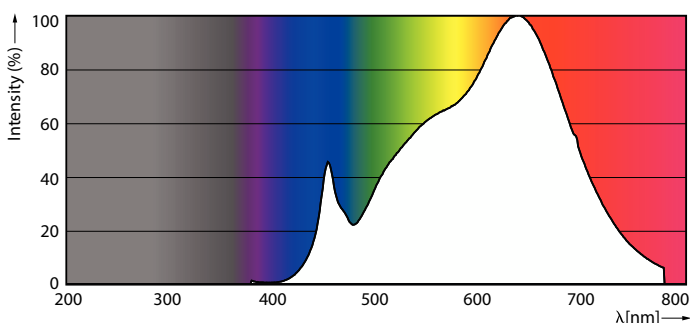

Tuotetiedot

Yleistä tietoa	
Kanta	GU5.3
Nimelliskäyttöikä	40 000 tuntia
Sytytys	50 000
Lighting Technology	LED
Vuon mittauksen viitearvo	Narrow Cone
CE-merkintä	Kyllä
RoHS-direktiivin mukainen	Kyllä
Valaistuksen tekniset tiedot	
Värikoodi	930 [CCT of 3000K]
Keilakulma (nim.)	24°
Valovirta	440 lm
Valovoima (nim.)	2 200 cd
Värimerkki	Valkoinen (WH)
Vastaava värlämpötila (nim.)	3000 K
Valotehokkuus (nimellinen) (nim.)	65,00 lm/W
Väriyhtenäisyys	<3

Värintoistoindeksi (CRI)	97
LLMF nimelliskäyttöiän lopussa (nim.)	70 %
Valovirta 90°:n kartiossa (nimellinen)	440 lm
Photobiological safety according to EN 62471	RG1
Käyttö- ja sähkö tiedot	
Viivatiheys	- Hz
Syöttötaajuus	- Hz
Virrankulutus	6,7 W
Lampun virta (nim.)	650 mA
Vastaa teholtaan	35 W
Syttymisaika (nim.)	0,5 s
Lämpenemisaika valotehoon 60 %	0,5 s
Tehokerroin (murtoluku)	0,7
Jännite (nim.)	ac electronic 12 V

Mittapiirros

Product	D	C
MAS LED ExpertColor 6.7-35W MR16 930 24D	50,5 mm	46 mm

Valonjakotiedot

Light Distribution Diagram - MAS LED ExpertColor 6.7-35W MR16 930 24D

Spectral Power Distribution Colour - MAS LED ExpertColor 6.7-35W MR16 930 24D