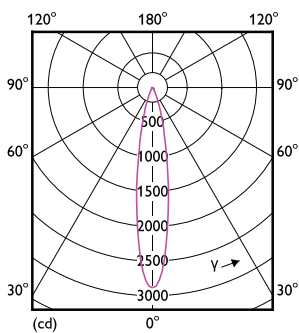

Mekaaniset tiedot ja runko

Hehkulampun muoto	MR16 [2 tuumaa / 50 mm]
-------------------	-------------------------

Merkinnät ja luokitukset

Energiatohokkuusluokka	G
Soveltuu korostusvalaistukseen	Kyllä
Energiankulutus kWh/1000 h	7 kWh
EPREL-rekisteröintinumero	624214
EyeComfort	Kyllä

Mittapiirros

Product	D	C
MAS LED ExpertColor 6.7-35W MR16 930 24D	50,5 mm	46 mm

Valonjakotiedot

Light Distribution Diagram - MAS LED ExpertColor 6.7-35W MR16 930 24D

Spectral Power Distribution Colour - MAS LED ExpertColor 6.7-35W MR16 930 24D