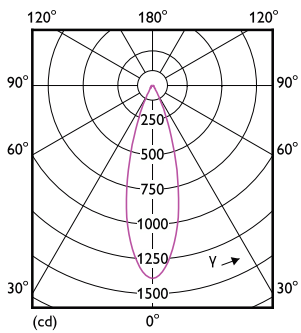

Valonjakotiedot

Light Distribution Diagram - MAS LED ExpertColor 6.7-35W MR16 927 36D

Accent Lighting Spots - MAS LED ExpertColor 6.7-35W MR16 927 36D