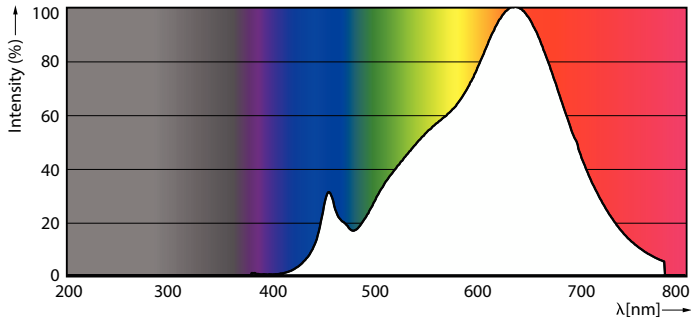

Tuotetiedot

Yleistä tietoa	
Kanta	GU5.3 [GU5.3]
Nimelliskäyttöikä	40 000 tuntia
Sytytys	50 000
Lighting Technology	LED
Vuon mittauksen viitearvo	Narrow Cone
CE-merkintä	Kyllä
RoHS-direktiivin mukainen	Kyllä
Valaistuksen tekniset tiedot	
Värikoodi	927 [CCT of 2700K]
Keilakulma (nim.)	36 °
Valovirta	420 lm
Valovoima (nim.)	1 300 cd
Värimerkki	Lämmin valkoinen (WW)
Vastaava värlämpötila (nim.)	2700 K
Valotehokkuus (nimellinen) (nim.)	62 lm/W
Väriyhtenäisyys	<3

MASTER LEDspot ExpertColor LV

Valonjakotiedot

Spectral Power Distribution Colour - MAS LED ExpertColor 6.7-35W MR16 927 36D

Käyttöikä

Life Expectancy Diagram - MAS LED ExpertColor 6.7-35W MR16 927 36D

Lumen Maintenance Diagram - MAS LED ExpertColor 6.7-35W MR16 927 36D